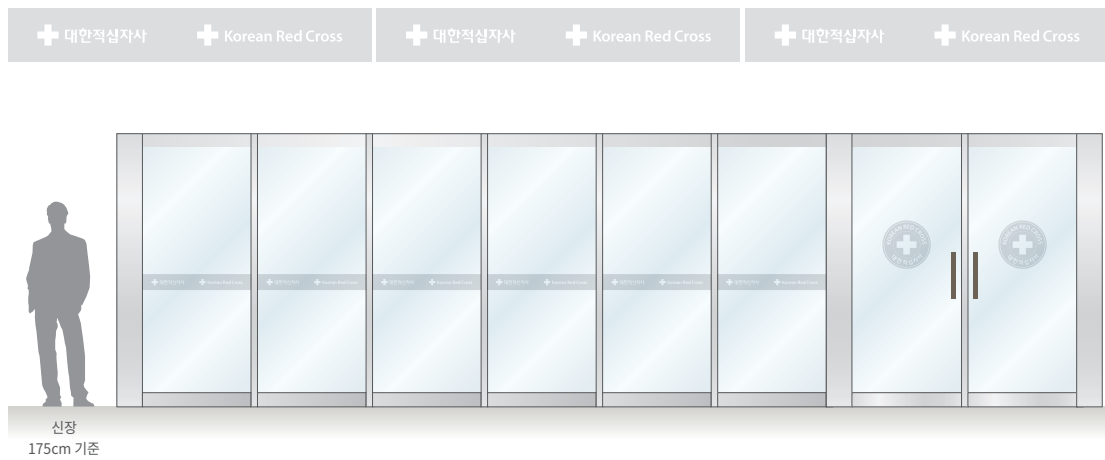

## 봉사관 윈도우 그래픽

## 6.19

봉사관 윈도우 그래픽은 출입구 유리면에 부착하는 사인물로서 국문과 영문 시그니처, 슬로건을 기본으로 표현하였다. 제작 시 아래의 디자인 중 선택하여 사용하며 구체적인 제작은 사인 제작 업체가 현장 실사 후 부착되는 면적을 고려하여 제작하도록 한다.

Type A

Type B

제작 사양: 에칭 시트 커팅