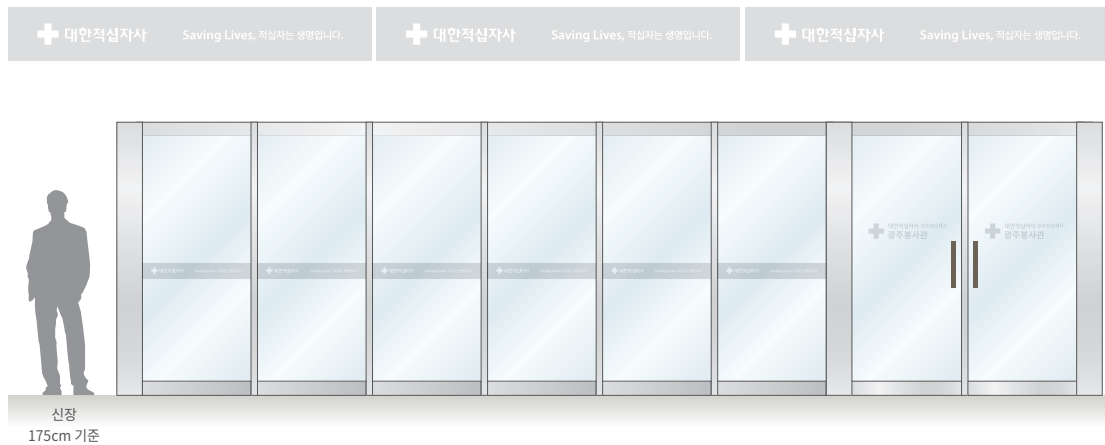

## 봉사관 윈도우 그래픽

## 6.19

봉사관 윈도우 그래픽은 출입구 유리면에 부착하는 사인물로서 국문과 영문 시그니처, 슬로건을 기본으로 표현하였다. 제작 시 아래의 디자인 중 선택하여 사용하며 구체적인 제작은 사인 제작 업체가 현장 실사 후 부착되는 면적을 고려하여 제작하도록 한다.

Type A

Type B

제작 사양: 에칭 시트 커팅